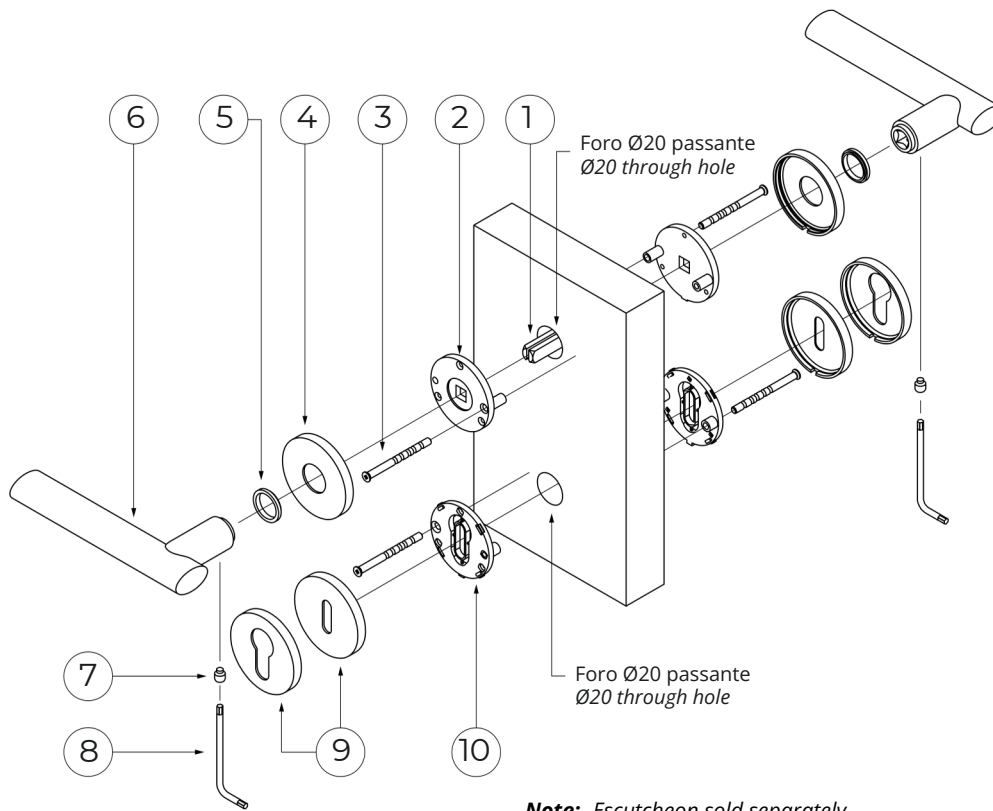

50

65

144

	Scale	Description: BORBONE DOOR HANDLE	Code TS2020
			Pittella
		Material: Brass	
Date		Weight:	

KIT for back-to-back handle with escutcheon installation

Assembly instructions
Istruzioni di montaggio

Handle pair with low R6 roses and patent or Yale escutcheons. Through holes and GK system. Wooden door.
Paio di maniglie con rosette e bocchette basse R6 patent o Yale. Fori passanti e sistema GK. Porta in legno.

Description descrizione	Pivot Q8x100 Perno Q8x100	GK Spring kit Kit molla GK	TSP screw - 4x50 - Z Vite TSP - 4x50 - Z	Handle Maniglia	Ø50 mm rose Rosetta Ø50 mm	3 mm hex key Chiave a brugola 3 mm	Galvanized set screw M6x7 Grano con piolo M6x7 zincato	Nylon washer Ø16-18, t3 Ranella nylon Ø16-18, h3
				Patent or Yale escutcheon Bocchetta patent o Yale	Patent / Yale under- escutcheons Sottobocchett a patent / Yale			
Qty Qtà	1	2	4	2	2	1	2	2
				2	2			