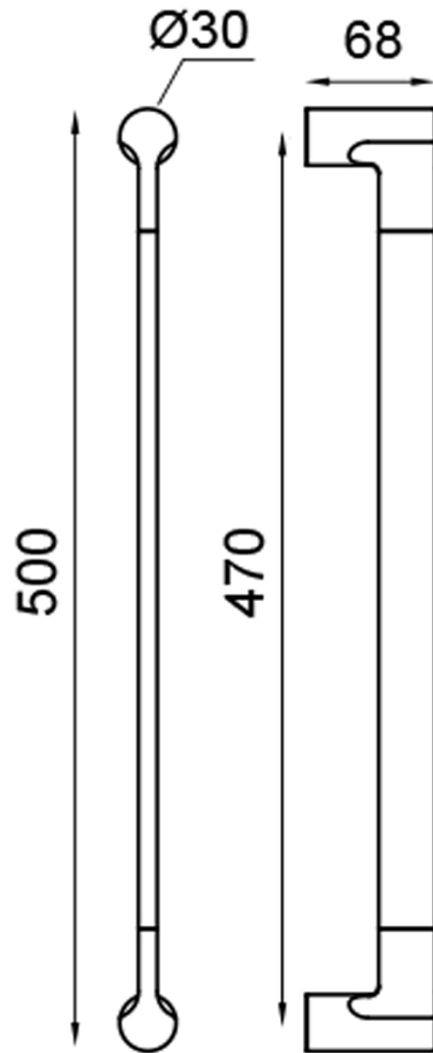

MNGK27-400

MNGK27-500

	Scale	Description	Code
		Ginkgo Door Pull	MNGK27
		Brass CW614N	dnd <i>for</i> Pittella®
Date		Weight	