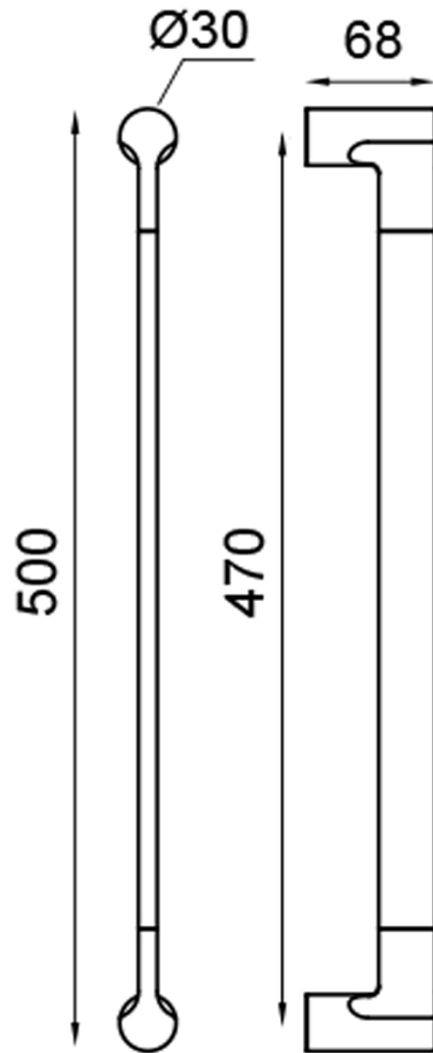

MNGK27-400

MNGK27-500

	Scale	Description	Code
		Ginkgo Door Pull	MNGK27
		Brass CW614N	<h1>Pittella®</h1>
Date		Weight	