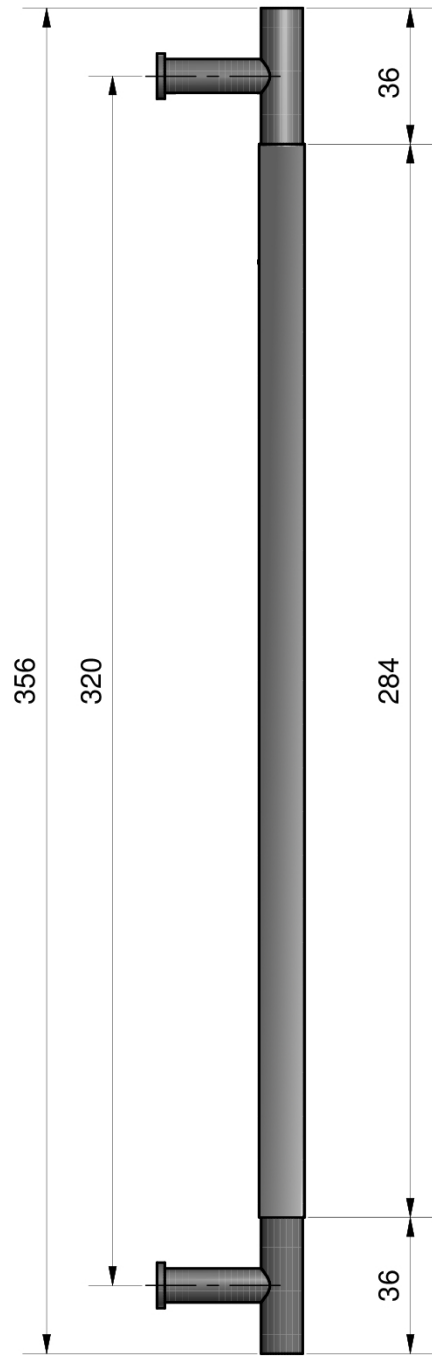

Scale 1:1	Description Tura Liscia Joinery Pull - 160mm	Code TLJP01-160
Date 28/02/2018	Weight: 0.2 kg	Pittella®

	Scale 1:2	Description Tura Liscia Joinery Pull - 320mm	Code TLJP01-320
		Brass CW614N	Pittella®
Date	07/02/2018	Weight 0,4 kg	