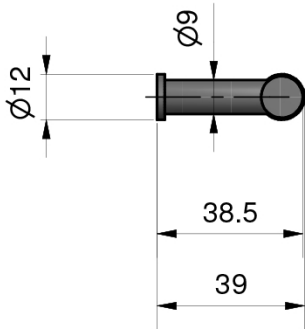

Scale 1:1	Description Tura Liscia Joinery Pull - 160mm	Code TLJP01-160
Date 28/02/2018	Weight: 0.2 kg	Pittella®

	Scale 1:2	Description Tura Liscia Joinery Pull - 320mm	Code TLJP01-320
		Brass CW614N	Pittella®
Date	07/02/2018	Weight 0,4 kg	