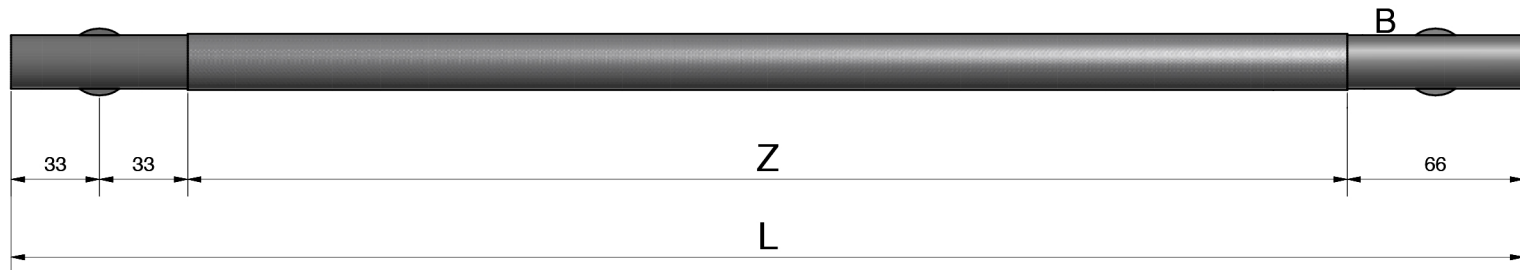

TLDP-800	734	800	866
TLDP-400	334	400	466
TLDP-300	234	300	366
Code	Z	I	L

	Scale	Description	Code
		Tura Liscia Door Pull	TLDP
			<b>Pittella®</b>
Date	12/12/2017	Weight: 2,0 kg	