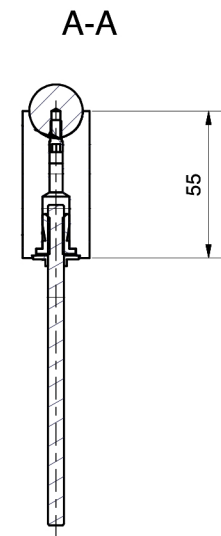

TLDP-800	734	800	866
TLDP-400	334	400	466
TLDP-300	234	300	366
Code	Z	I	L

	Scale	Description	Code
		Tura Liscia Door Pull	TLDP
			<b>Pittella®</b>
Date	12/12/2017	Weight: 2,0 kg	