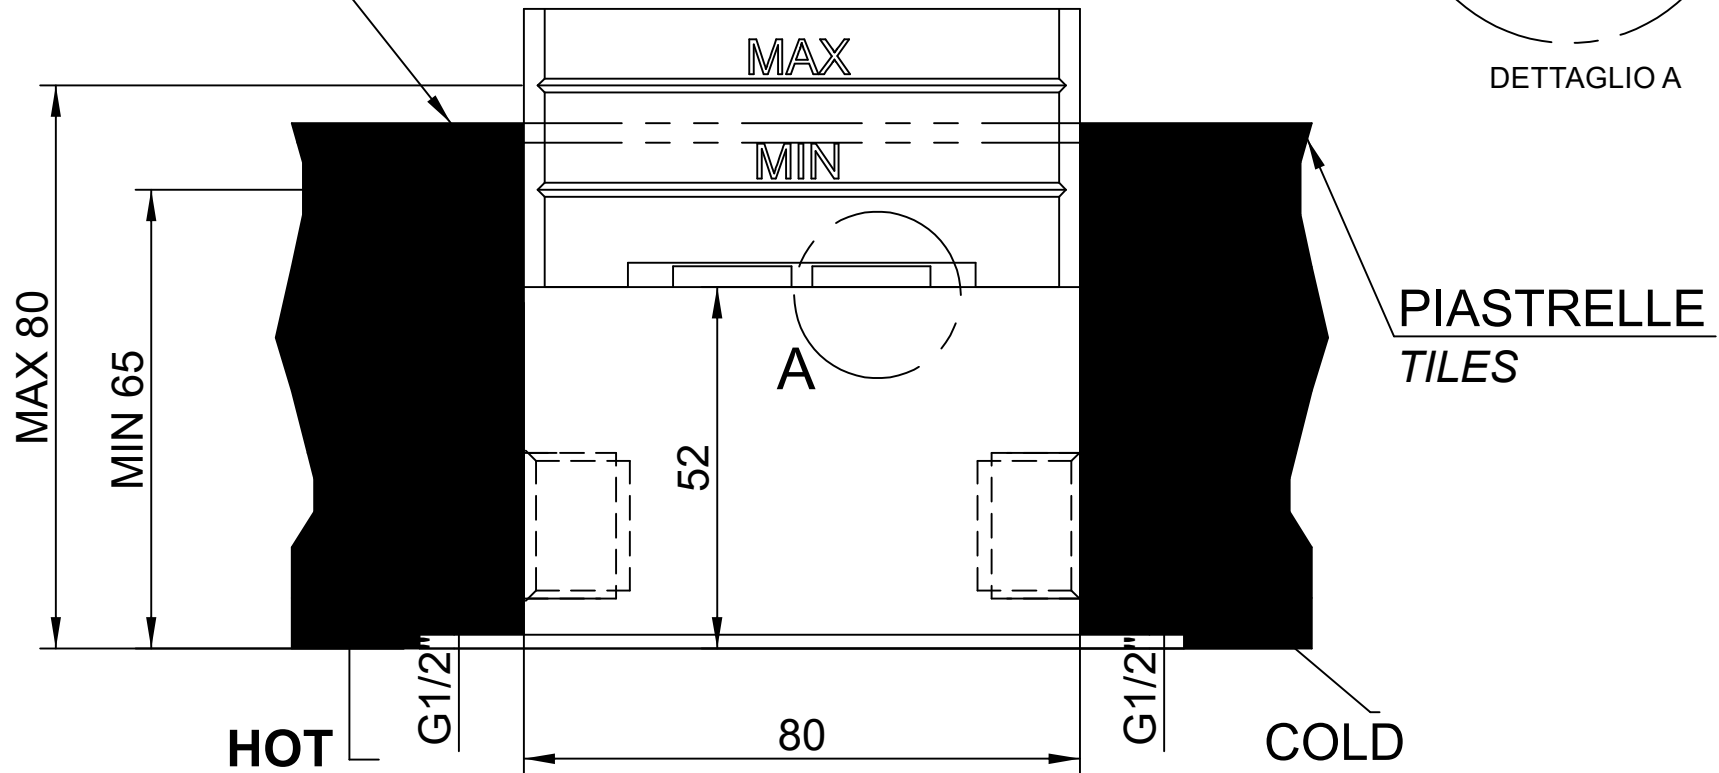

TAPPO PER TEST IMPIANTO
PLUG FOR TEST SYSTEM

RACCOMANDATO
RECOMMENDED

DETTAGLIO A

HOT

G1/2"

80

52

A

COLD

PIASTRELLE
TILES

CODE ART. RWAU5703ZZ07_I01

WM-025445

Pittella® treemme RUBINETTERIE